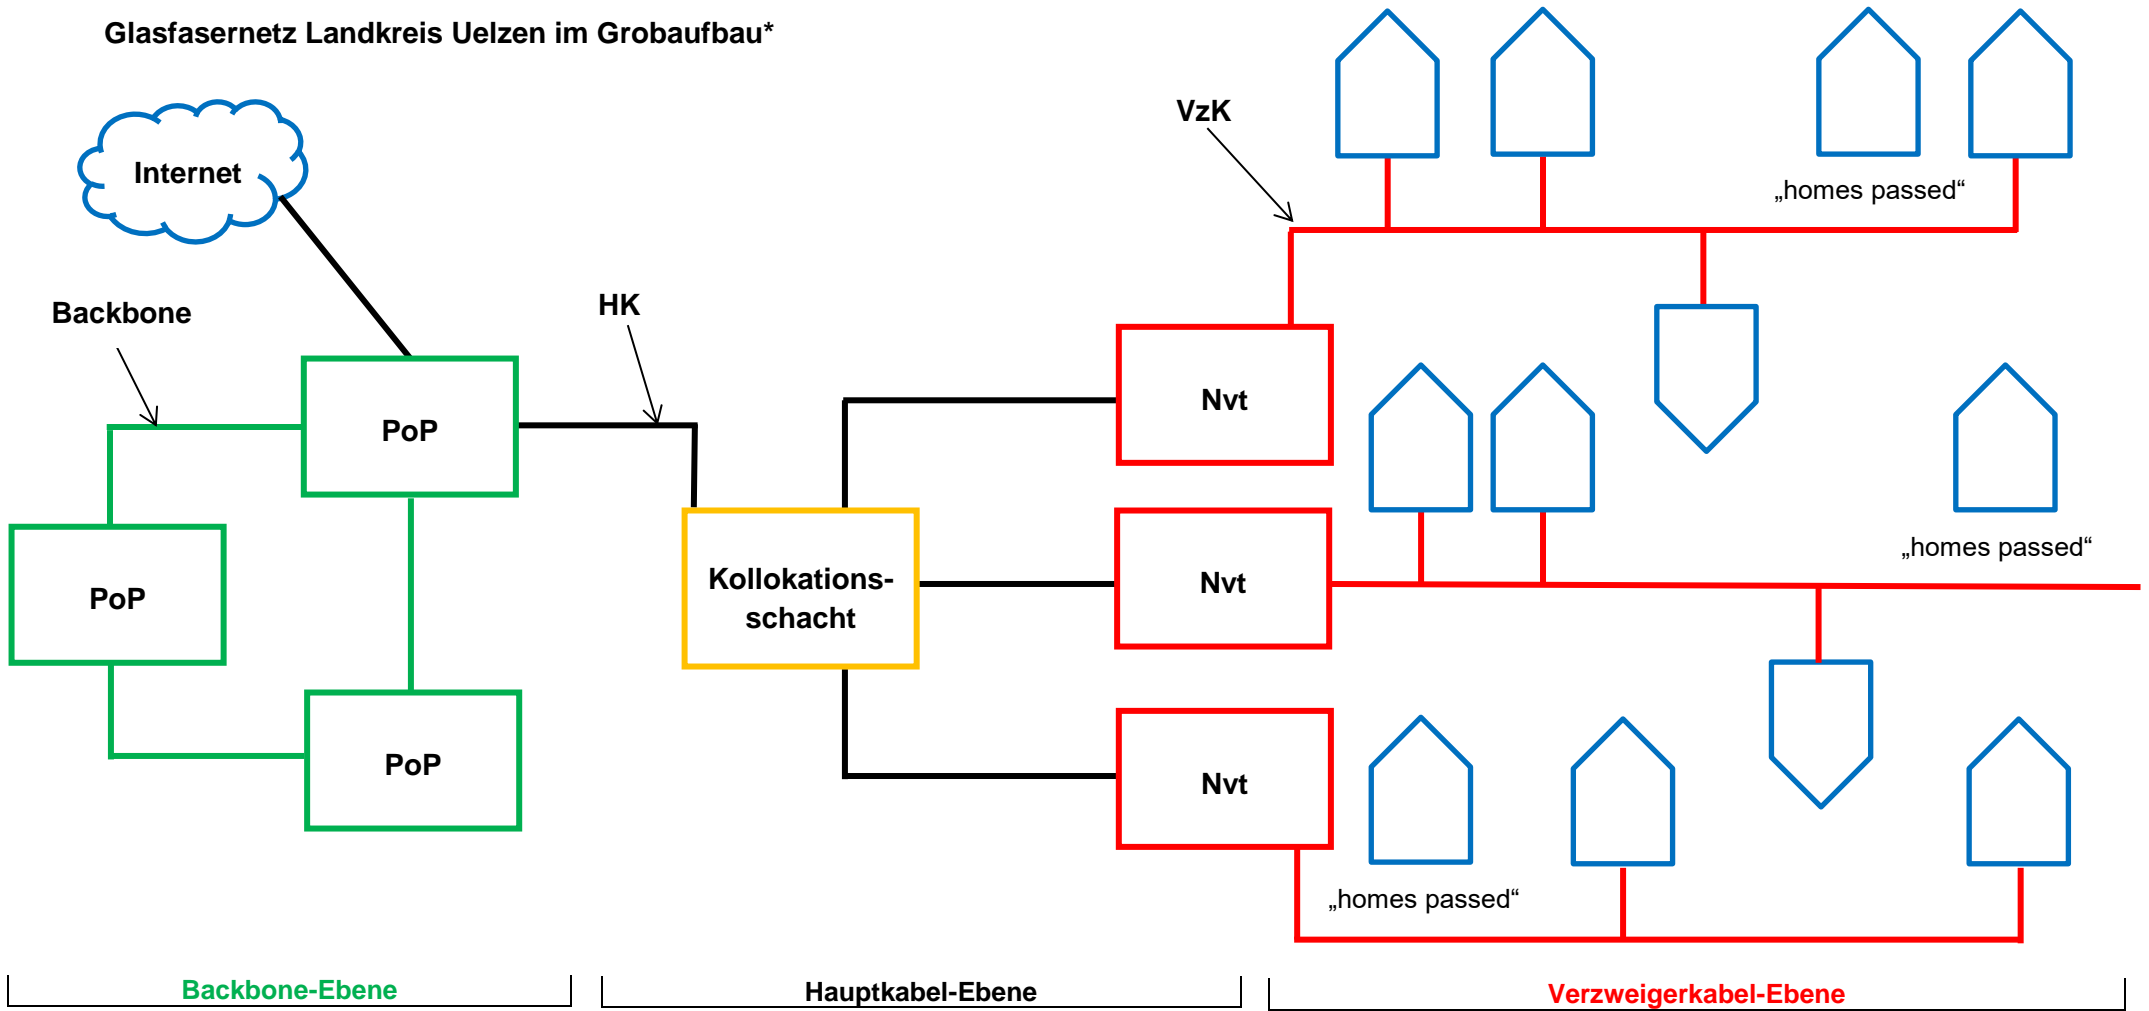

**Glasfasernetz Landkreis Uelzen im Grobaufbau\***

PoP (point of presence)	= Hauptverteilerstation
HK	= Hauptkabel
Nvt	= Netzverteiler
VzK	= Verzweigerkabel
„homes passed“	= Netz liegt in jeder Straße

\*Hinweis: Dies ist eine vereinfachte Darstellung.